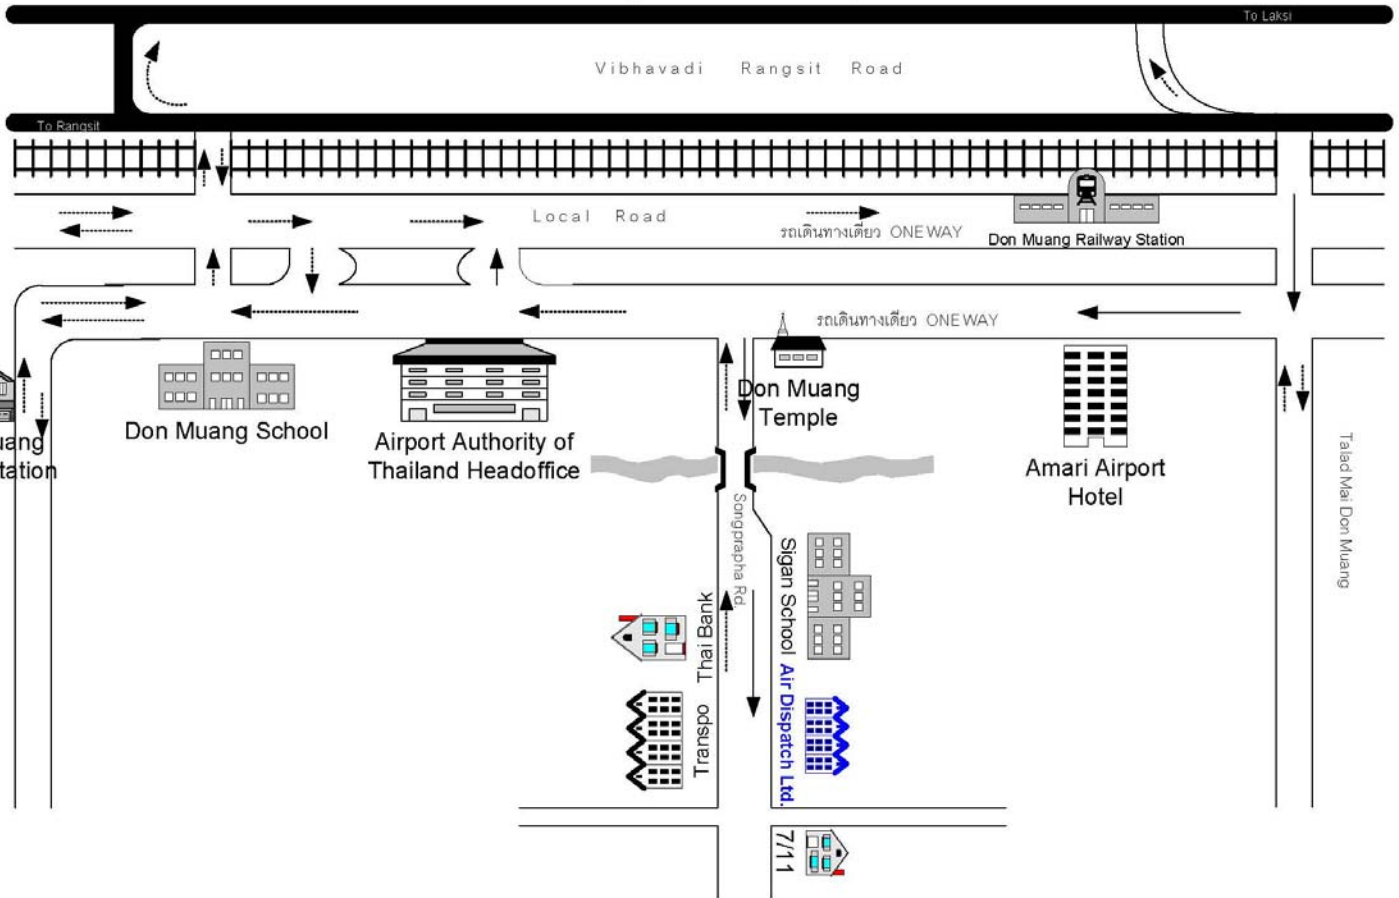

Attn:.....

From :.....

Bangkok International Airport

Air Dispath Ltd. 570/32-33 Songprapha Rd., Sikan Domnuang ,Bangkok 10210 Tel: 566-3170,566-2094 Fax : 566-2629,5662092 Emai : Airdispatch@airdispatch.com